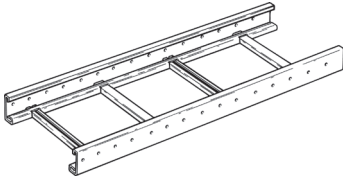

KABELSTIGER GLO-4

Kabelstige LIGHT GLO-4	Længde	Bredde	Type	Kode	EI-nr. 8737	EAN. NR.
Trinafstand 300 mm.	3000	200	LIGHT GLO-4 60/200-G 3M	8311132	020.025	8714161012681
Vangehøjde 60 mm.	3000	300	LIGHT GLO-4 60/300-G 3M	8311133	020.038	8714161012698
Materialetykkelse 1,25 mm.	3000	400	LIGHT GLO-4 60/400-G 3M	8311134	020.041	8714161012704
Sidevanger er forsynet med huller	3000	500	LIGHT GLO-4 60/500-G 3M	8311135	020.054	8714161012711
Kabelstigerne samles	3000	600	LIGHT GLO-4 60/600-G 3M	8311136	020.067	8714161012728
med Hurtigkobling GLO-4	6000	200	LIGHT GLO-4 60/200-G 6M	8311162	020.122	8714161012834
	6000	300	LIGHT GLO-4 60/300-G 6M	8311163	020.135	8714161012841
	6000	400	LIGHT GLO-4 60/400-G 6M	8311164	020.148	8714161012858
	6000	500	LIGHT GLO-4 60/500-G 6M	8311165	020.151	8714161012865
	6000	600	LIGHT GLO-4 60/600-G 6M	8311166	020.164	8714161012872