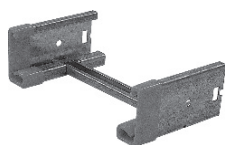

Beskyttelse til GLO-4	Type	Kode	EI-nr. 8737	EAN. NR.
	BESKYTTELSESSÆT GLO-4 60MM	8302110	023.608	8714161011615