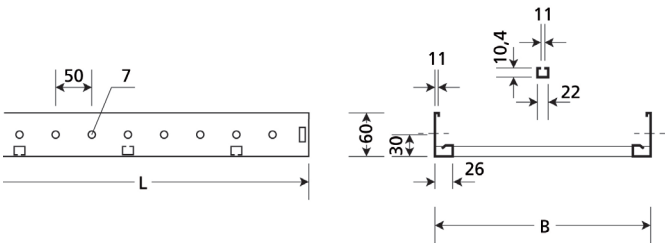

KABELSTIGER GLO-4

Kabelstige LIGHT GLO-4	Længde	Bredde	Type	Kode	EI-nr. 8737	EAN. NR.
Trinafstand 300 mm.	3000	200	LIGHT GLO-4 60/200-G 3M	8311132	020.025	8714161012681
Vangehøjde 60 mm.	3000	300	LIGHT GLO-4 60/300-G 3M	8311133	020.038	8714161012698
Materialetykkelse 1,25 mm.	3000	400	LIGHT GLO-4 60/400-G 3M	8311134	020.041	8714161012704
Sidevanger er forsynet med huller	3000	500	LIGHT GLO-4 60/500-G 3M	8311135	020.054	8714161012711
Kabelstigerne samles	3000	600	LIGHT GLO-4 60/600-G 3M	8311136	020.067	8714161012728
med Hurtigkobling GLO-4	6000	200	LIGHT GLO-4 60/200-G 6M	8311162	020.122	8714161012834
	6000	300	LIGHT GLO-4 60/300-G 6M	8311163	020.135	8714161012841
	6000	400	LIGHT GLO-4 60/400-G 6M	8311164	020.148	8714161012858
	6000	500	LIGHT GLO-4 60/500-G 6M	8311165	020.151	8714161012865
	6000	600	LIGHT GLO-4 60/600-G 6M	8311166	020.164	8714161012872

Låg GLO-4	Længde	Bredde	Type	Kode	EI-nr. 8737	EAN. NR.
Til kabelstige type LIGHT og MEDIUM GLO-4	2000	200	LÅG GLO-4 200-G 2M	8211120	020.517	8714161003672
	2000	300	LÅG GLO-4 300-G 2M	8211130	020.533	8714161003726
Fastgøres med CLIPS-RS TIL LÅG GLO-4 8236000	2000	400	LÅG GLO-4 400-G 2M	8211140	020.546	8714161003757
	2000	500	LÅG GLO-4 500-G 2M	8211150	020.559	8714161003771
	2000	600	LÅG GLO-4 600-G 2M	8211160	020.562	8714161003788
	2000	200	LÅG GLO-4 200-X 2M	8261120	020.724	8714161189185
	2000	300	LÅG GLO-4 300-X 2M	8261130	020.737	8714161189208
	2000	400	LÅG GLO-4 400-X 2M	8261140	020.711	8714161189215
	2000	500	LÅG GLO-4 500-X 2M	8261150	020.753	8714161189222
	2000	600	LÅG GLO-4 600-X 2M	8261160	020.766	8714161189239