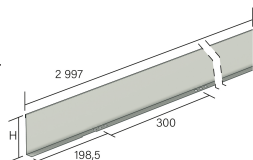

Deleskinne LIGHT GLO-4	Længde	Type	Kode	EI-nr. 8737	EAN. NR.
Til kabelstige LIGHT GLO-4.	3000	DELESKINNE LIGHT GLO-4 GLAT GALV 3M	8231201	022.201	8714161191331

Fastgøres med KLEMMESÆ

GLO-4 M5-E 8313000