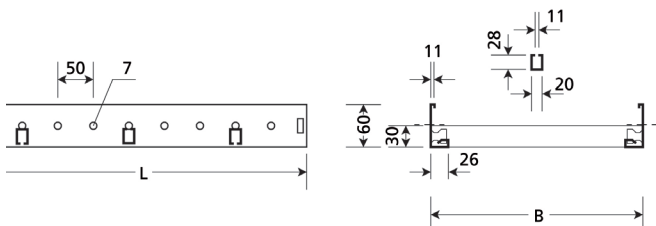

KABELSTIGER GLO-4

Kabelstige LIGHT GLO-4	Længde	Bredde	Type	Kode	EI-nr. 8737	EAN. NR.
Trinafstand 300 mm.	3000	200	LIGHT GLO-4 60/200-G 3M	8311132	020.025	8714161012681
Vangehøjde 60 mm.	3000	300	LIGHT GLO-4 60/300-G 3M	8311133	020.038	8714161012698
Materialetykkelse 1,25 mm.	3000	400	LIGHT GLO-4 60/400-G 3M	8311134	020.041	8714161012704
Sidevanger er forsynet med huller	3000	500	LIGHT GLO-4 60/500-G 3M	8311135	020.054	8714161012711
Kabelstigerne samles	3000	600	LIGHT GLO-4 60/600-G 3M	8311136	020.067	8714161012728
med Hurtigkobling GLO-4	6000	200	LIGHT GLO-4 60/200-G 6M	8311162	020.122	8714161012834
	6000	300	LIGHT GLO-4 60/300-G 6M	8311163	020.135	8714161012841
	6000	400	LIGHT GLO-4 60/400-G 6M	8311164	020.148	8714161012858
	6000	500	LIGHT GLO-4 60/500-G 6M	8311165	020.151	8714161012865
	6000	600	LIGHT GLO-4 60/600-G 6M	8311166	020.164	8714161012872

Låg GLO-4	Længde	Bredde	Type	Kode	EI-nr. 8737	EAN. NR.
Til kabelstige type LIGHT og MEDIUM GLO-4	2000	200	LÅG GLO-4 200-G 2M	8211120	020.517	8714161003672
	2000	300	LÅG GLO-4 300-G 2M	8211130	020.533	8714161003726
Fastgøres med CLIPS-RS TIL LÅG GLO-4 8236000	2000	400	LÅG GLO-4 400-G 2M	8211140	020.546	8714161003757
	2000	500	LÅG GLO-4 500-G 2M	8211150	020.559	8714161003771
	2000	600	LÅG GLO-4 600-G 2M	8211160	020.562	8714161003788
	2000	200	LÅG GLO-4 200-X 2M	8261120	020.724	8714161189185
	2000	300	LÅG GLO-4 300-X 2M	8261130	020.737	8714161189208
	2000	400	LÅG GLO-4 400-X 2M	8261140	020.711	8714161189215
	2000	500	LÅG GLO-4 500-X 2M	8261150	020.753	8714161189222
	2000	600	LÅG GLO-4 600-X 2M	8261160	020.766	8714161189239