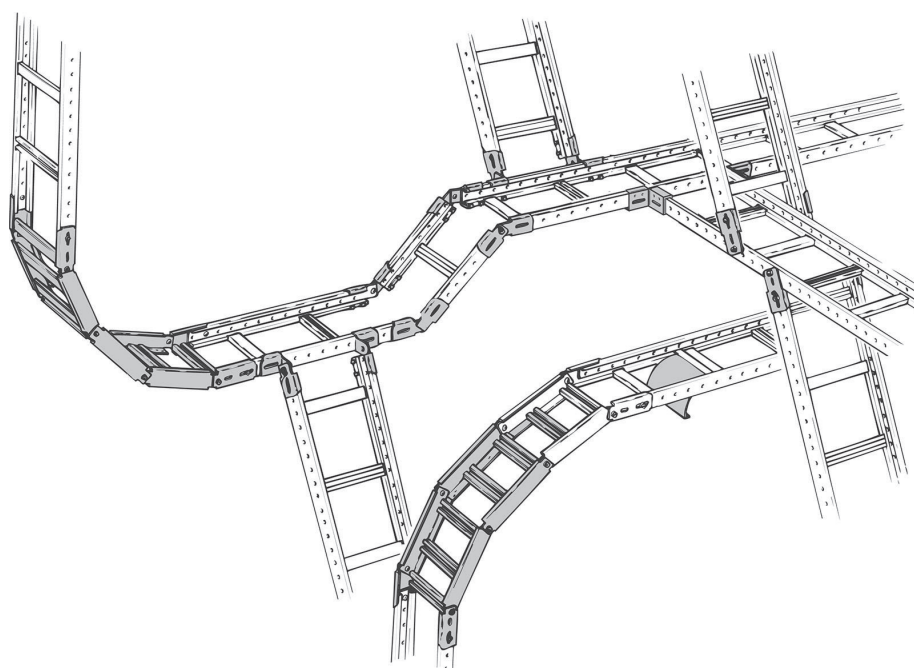

KABELSTIGER GLO-4

Kabelstige LIGHT GLO-4	Længde	Bredde	Type	Kode	EI-nr. 8737	EAN. NR.
Trinafstand 300 mm.	3000	200	LIGHT GLO-4 60/200-G 3M	8311132	020.025	8714161012681
Vangehøjde 60 mm.	3000	300	LIGHT GLO-4 60/300-G 3M	8311133	020.038	8714161012698
Materialetykkelse 1,25 mm.	3000	400	LIGHT GLO-4 60/400-G 3M	8311134	020.041	8714161012704
Sidevanger er forsynet med huller	3000	500	LIGHT GLO-4 60/500-G 3M	8311135	020.054	8714161012711
Kabelstigerne samles	3000	600	LIGHT GLO-4 60/600-G 3M	8311136	020.067	8714161012728
med Hurtigkobling GLO-4	6000	200	LIGHT GLO-4 60/200-G 6M	8311162	020.122	8714161012834
	6000	300	LIGHT GLO-4 60/300-G 6M	8311163	020.135	8714161012841
	6000	400	LIGHT GLO-4 60/400-G 6M	8311164	020.148	8714161012858
	6000	500	LIGHT GLO-4 60/500-G 6M	8311165	020.151	8714161012865
	6000	600	LIGHT GLO-4 60/600-G 6M	8311166	020.164	8714161012872

Låg GLO-4	Længde	Bredde	Type	Kode	EI-nr. 8737	EAN. NR.
Til kabelstige type LIGHT og MEDIUM GLO-4	2000	200	LÅG GLO-4 200-G 2M	8211120	020.517	8714161003672
	2000	300	LÅG GLO-4 300-G 2M	8211130	020.533	8714161003726
Fastgøres med CLIPS-RS TIL LÅG GLO-4 8236000	2000	400	LÅG GLO-4 400-G 2M	8211140	020.546	8714161003757
	2000	500	LÅG GLO-4 500-G 2M	8211150	020.559	8714161003771
	2000	600	LÅG GLO-4 600-G 2M	8211160	020.562	8714161003788
	2000	200	LÅG GLO-4 200-X 2M	8261120	020.724	8714161189185
	2000	300	LÅG GLO-4 300-X 2M	8261130	020.737	8714161189208
	2000	400	LÅG GLO-4 400-X 2M	8261140	020.711	8714161189215
	2000	500	LÅG GLO-4 500-X 2M	8261150	020.753	8714161189222
	2000	600	LÅG GLO-4 600-X 2M	8261160	020.766	8714161189239