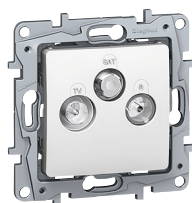

Kode 664763
El-nummer 8717266362

Disse komponenter mangler kun rammen, og kan monteres i dåse eller i underlag. Monteres med skruer eller med eftermonterede greb. Alle komponenter leveres med den rød afdækning til malerbeskyttelse.