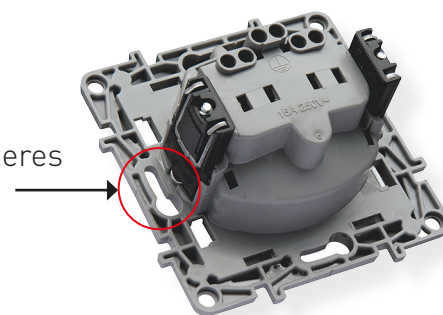

## Fast montereramme

- › Plast supportramme med samme styrke som metal
- › Flexibel
- › Isolerende dele
- › Hurtig, smidig og enkel installation

## Smart montage

- › Hurtigt og enkelt at eftermontere
- › Stærk og pålidelig kvalitet
- › Passer til alle produkter i serien
- › Høj isolationsværdi grundet primær brug af plastdele

Alt kan også monteres  
med skruer