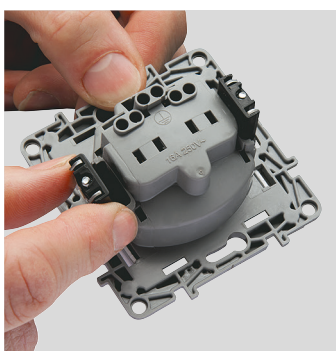

Fleksible løsninger til alle overflader

Fast montereramme

- › Plast supportramme med samme styrke som metal
- › Flexibel
- › Isolerende dele
- › Hurtig, smidig og enkel installation

Smart montage

- › Hurtigt og enkelt at eftermontere
- › Stærk og pålidelig kvalitet
- › Passer til alle produkter i serien
- › Høj isolationsværdi grundet primær brug af plastdele

Alt kan også monteres
med skruer