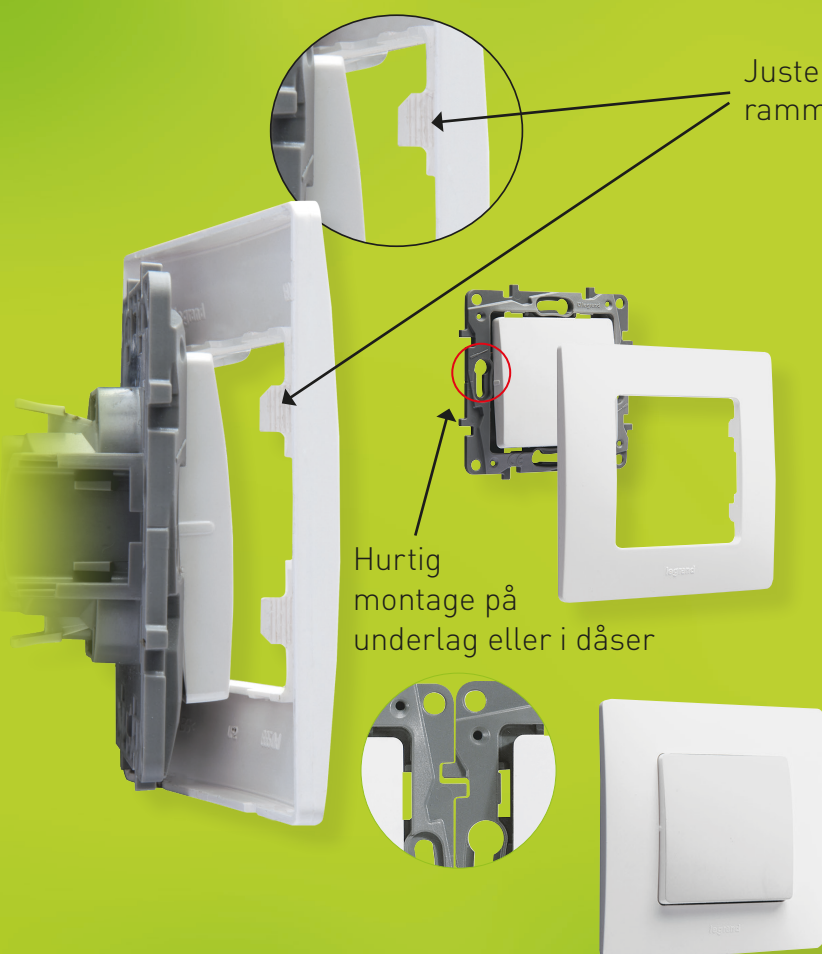

Innovativt design nem og hurtig installation

Justeringsmulighed af
rammen ved montage

Simple installation af rammer

- > 4 montagepunkter mellem ramme og supportramme
- > Stabil og fleksibel montage
- > Sikker montage ved ujævne overflader

Hurtig
montage på
underlag eller i dåser