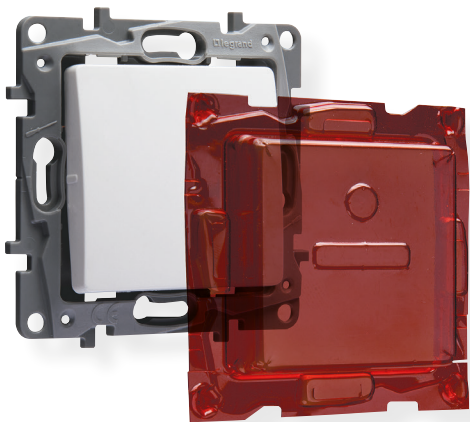

## Rød afdækning til beskyttelse mod maling og støv

- > Niloé har en genanvendelsesprocent på 100%
- > Kan slutmonteres før maleren har været på besøg ved hjælp af den røde afdækning
- > Hurtig montage af rammen, uden brug af værktøj, når maleren er færdig
- > Alle komponenter fungerer selv med den røde afdækning
- > Den røde afdækning beskytter også mod ridser og skader, inden byggeriet er færdigt